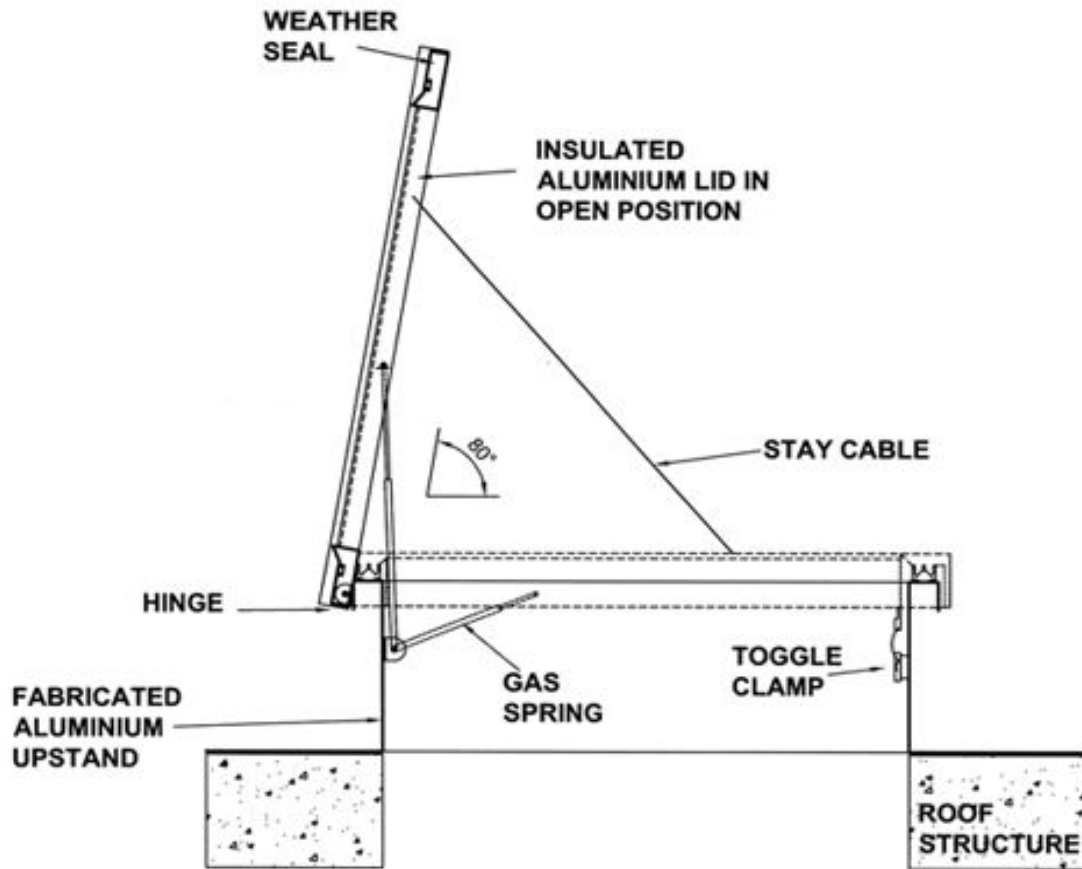

Reg. No. 5719519
VAT No. 878033306

roof access hatch

Queens Mill Road
Lockwood
Huddersfield
West Yorkshire
HD1 3PG
England

t + 44 (0) 1484 517010
f + 44 (0) 1484 517050

e sales@n-gn.co.uk
w www.glassbending.co.uk